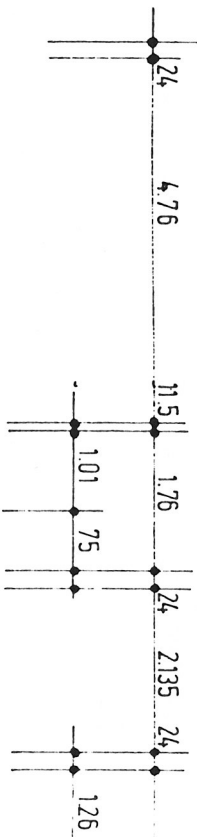

# 1 Zi. Wohnung

Prinzheim - Bettingen

12 1-ZIMMER-WOHNUNG  
35.68 QM BRUTTO

13 2-ZIMMER-WOHNUNG  
57.72 QM BRUTTO